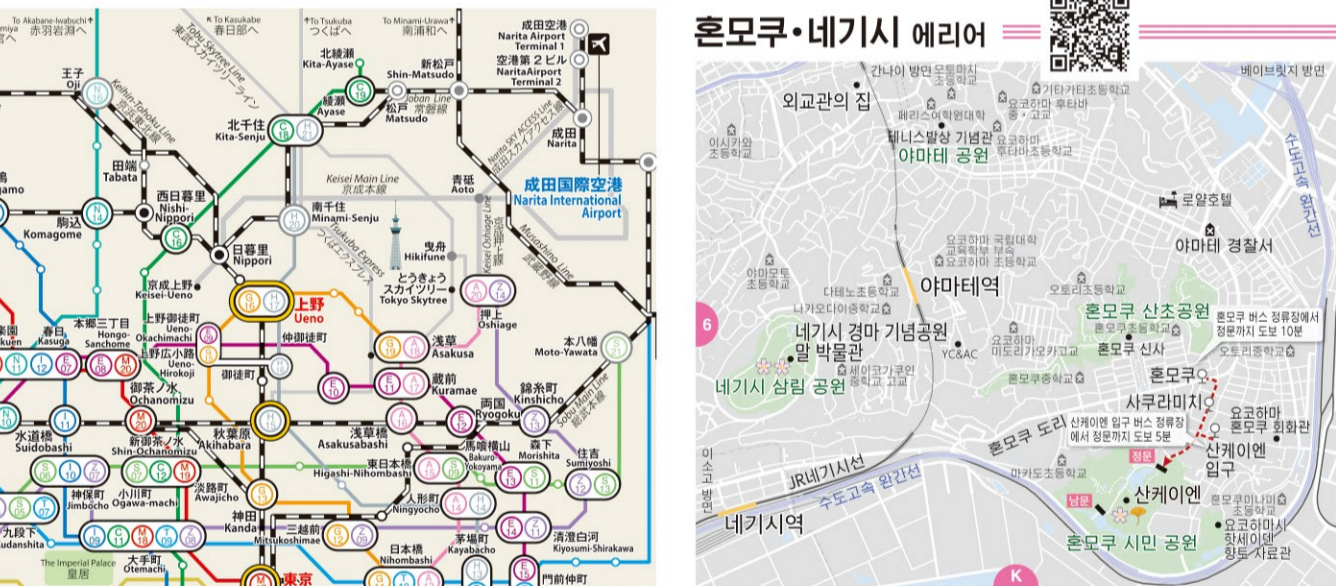

기타 지역(가까운 역·지역)

도요코인 요코하마 신코야스역(신코야스)	451-2045	♣	H-2
도요코인 요코하마 쓰루미역(쓰루미)	504-1045	♣	H-1
베스트웨스턴 요코하마(쓰루미)	504-8900	♣	H-1
호텔 피라다다스인(항케이지마)	788-9617	♣	L-7
요코하마 호텔호텔(신코야스역)	788-7400	♣	L-7
요코하마 호텔호텔(혼모쿠)	622-8917	♣	L-6
호텔 마쓰시마(마미타)	731-2720	♣	H-2

요코하마시 전도

요코하마의 에리어

신요코하마 에리어

How to enjoy YOKOHAMA

my route App

QR Code

at yokohama

즐길거리 & 명소