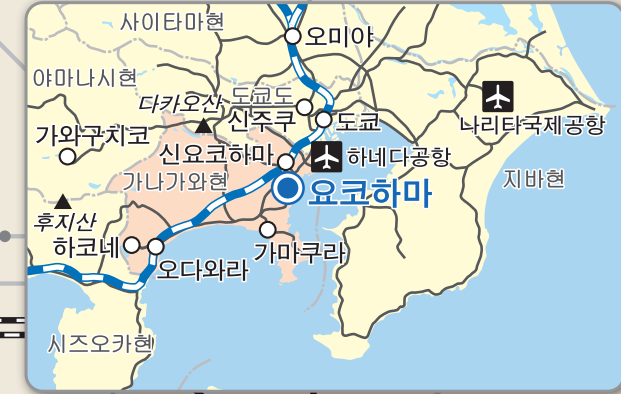

# 요코하마·도쿄 근교 노선도

- |   |                     |
|---|---------------------|
| <b>Line Name</b><br>路線名                     | <b>JR Lines</b> JR선 |
| <b>Yokohama Municipal Subway</b> 요코하마시영 지하철 |                     |
| <b>Private Railways</b> 사철                  |                     |
| <b>Toei Subway</b> 도메이 지하철                  |                     |
- |   |                                       |   |
|---|---------------------------------------|---|
| <b>TY</b> Tokyo Toyo Line<br>東京東横線        | <b>MM</b> Minatomirai Line<br>みなとみらい線 | <b>U</b> Yurikamome Line<br>ゆりかもめ         |
| <b>DT</b> Tokyo Den-en-toshi Line<br>東横線  | <b>KK</b> Keiyo Line<br>京急線           | <b>Other</b><br>Private Railways<br>その他私鉄 |
| <b>Seaside Line</b><br>シーサイドライン           | <b>Shonan monorail</b><br>湘南モノレール     | <b>Hakone-Tozan Line</b><br>箱根登山鉄道        |
| <b>Enoshima Electric Railway</b><br>江ノ島電鉄 | <b>Toei Asakusa Line</b><br>都営浅草線     | <b>Toei Shinjuku Line</b><br>都営新宿線        |
| <b>Toei Mita Line</b><br>都営三田線            | <b>Toei Oedo Line</b><br>都営大江戸線       |   |